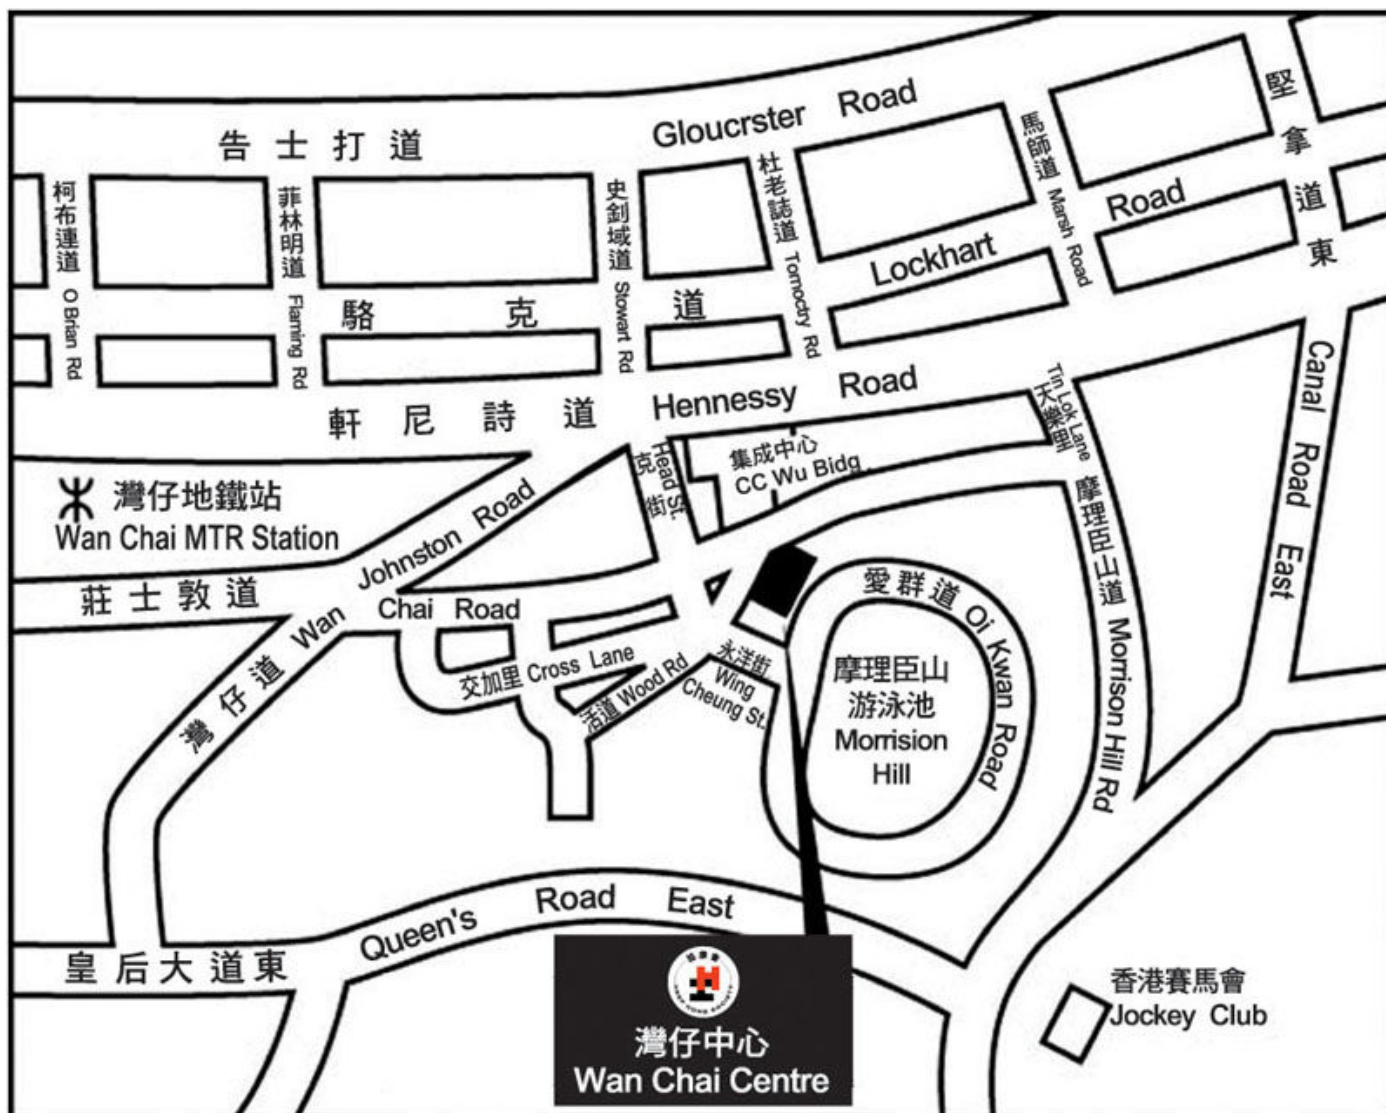

## 上課地點前往方法

### 協康會青蔥計劃太子中心

地點：九龍深水埗大埔道 70 號太子中心 2 樓

前往方法：港鐵太子站 A 出口，轉右直行大約 8 分鐘

電話：2393 7555

## 上課地點前往方法

協康會灣仔中心 703 室

地點：香港灣仔灣仔道 185 號康樂商業大廈 7 樓 703 室

前往方法：港鐵灣仔站 A3 出口，沿莊士敦道往銅鑼灣方向，行經灣仔道，步行大約 10 分鐘

電話：2891 8011