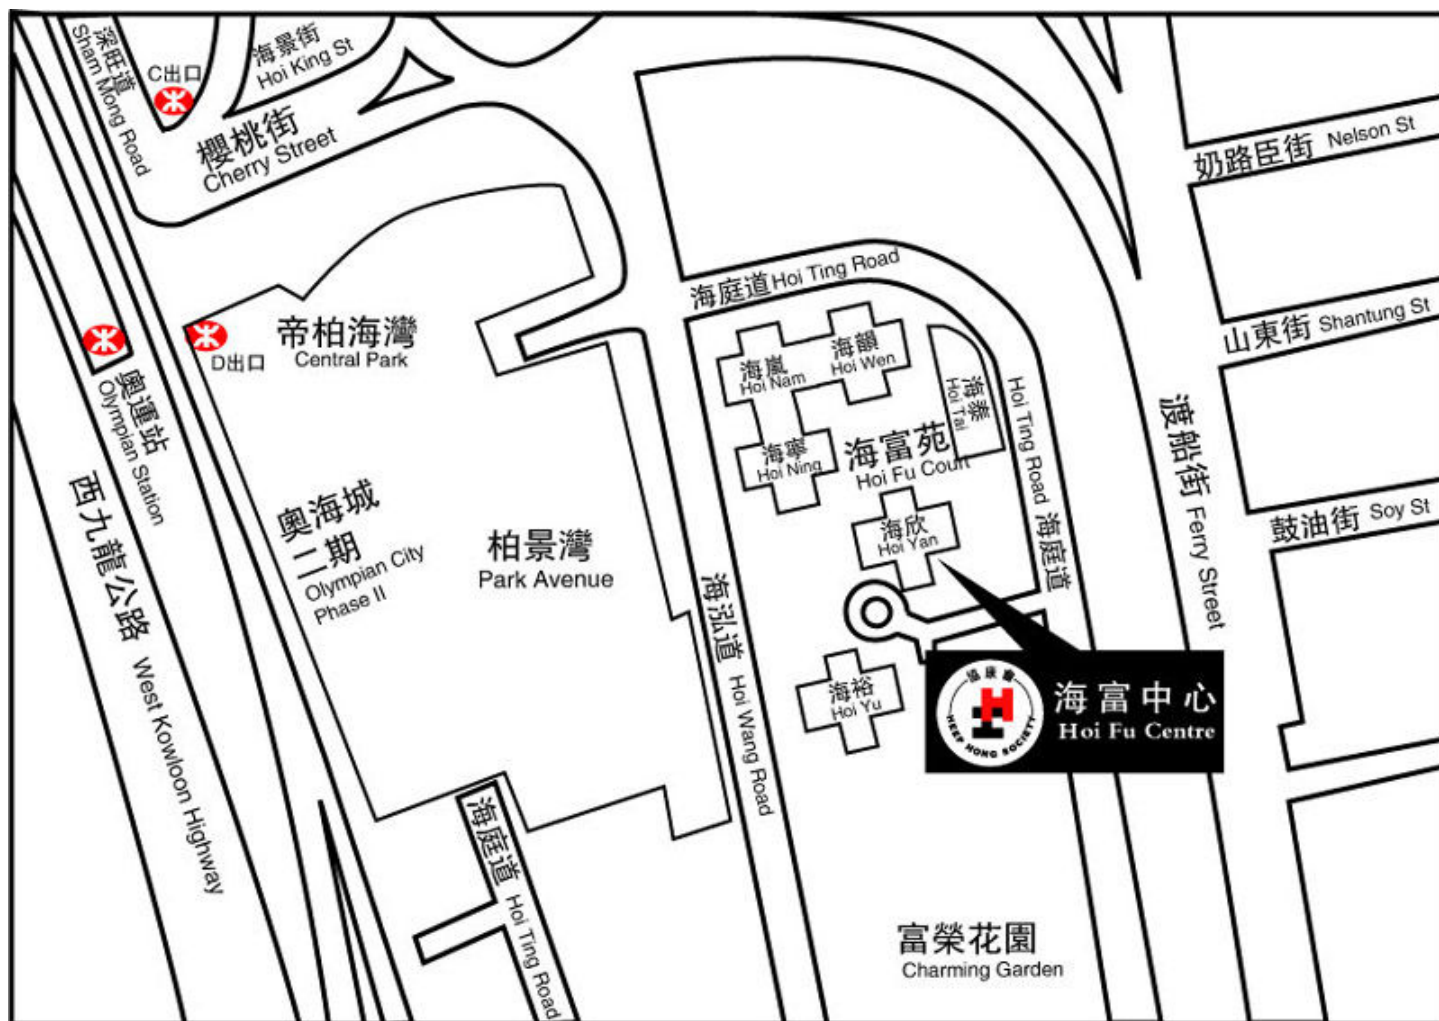

## 上課地點前往方法

### 協康會康苗幼兒園

地點：九龍旺角海泓道海富苑海欣閣地下

前往方法：1. 港鐵奧運站 D 出口，步行大約 8-10 分鐘

2. 港鐵油麻地站 B2 出口，轉乘 43M 專線小巴至柏景灣下車

3. 東鐵旺角站轉乘 79K 專線小巴至柏景灣總站下車

電話：2786 2990

## 上課地點前往方法

協康會賽馬會早期教育及訓練中心

地點：新界上水龍運街 2 號北區社區中心 1 樓

前往方法：港鐵上水站 F 出口，上水新都廣場側

電話：2670 4899

## 上課地點前往方法

協康會賽馬會家長資源中心

地點：香港筲箕灣愛東邨愛善樓地下 G1 室

前往方法：港鐵筲箕灣站 D2 出口，行經愛東商場，步行大約 5 分鐘

電話：2827 2830